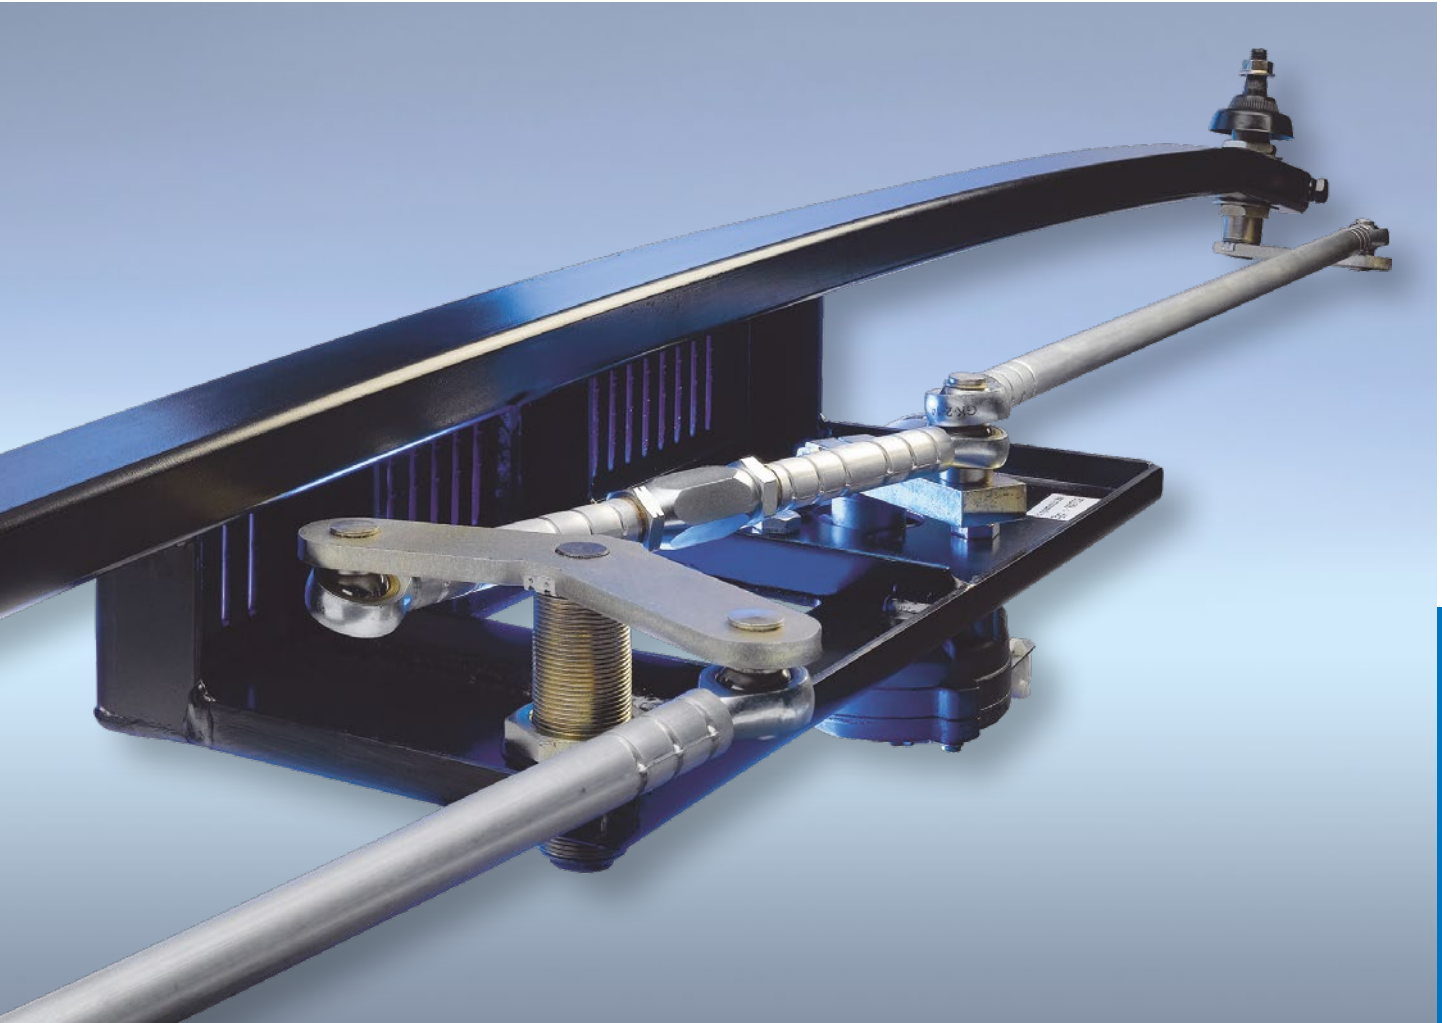

Systemtechnik
Mehr Sicht. Mehr Sicherheit!

Scheibenwischsysteme

Scheibenwischsysteme

b-b systemtechnik gmbh

Vom Prototypen bis zur Serienfertigung!

▶ Kundenspezifische Gleichläufer-Wischanlage mit Gelenkköpfen und Aluminium-Schubstangen

Die Überprüfung des erreichten Sichtfelds erfolgt dann mit unserer 3DH Laser-Messeinheit gemäß 78/318/EWG und 94/68/EG.

- ▶ Wischmotoren zur direkten Anbindung an das CAN-Bus System des Fahrzeugs, in 12V und 24V Technik, incl. EMV-Prüfung