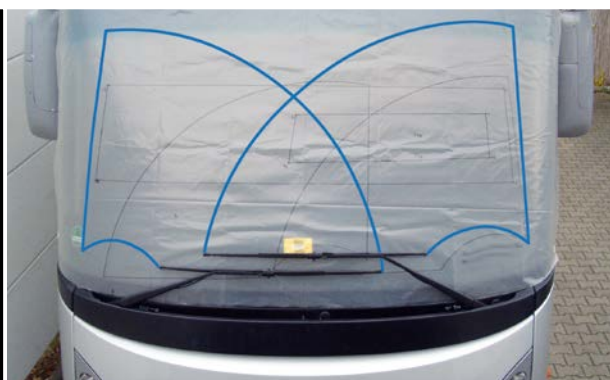

Mehr Sicht. Mehr Sicherheit!